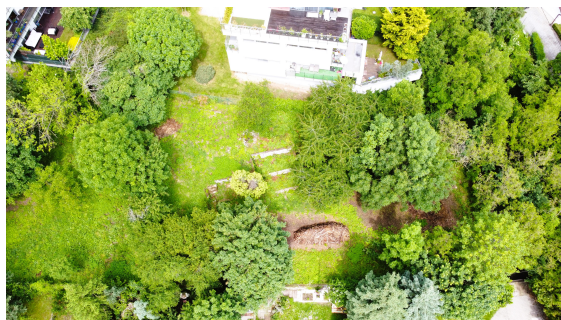

## Stavebná parcela na Kolibe - Jeséniova, Bratislava

**ID Ponuky :** ZA015277

**Typ nehnuteľnosti :** Pozemky - Stavebné parcely

**Inzertná kategória :** Predaj

**Okres :** Bratislava III

**Obec :** Bratislava-Nové Mesto

### Popis :

Ponúkame Vám stavebnú parcelu s veľkorysou výmerou 2059 m<sup>2</sup> vo vysoko cenenej lokalite na Kolibe, Bratislava (Nové Mesto - Vinohrady). Pozemok je vhodný pre menší developerský projekt, ale aj pre náročného klienta na výstavbu rodinného sídla. Možnou alternatívou je rozdelenie pozemku na menšie parcely. Všetky IS sú na hranici pozemku, na pozemku sa nachádza aj studňa, terén je svahovitý a prístup je riešený spevnenou aflastovou cestou. Pre pozemok bola vypracovaná projektová štúdia dvoch bytových domov s podzemným parkovaním pre developerský projekt. Všetky projektové podklady, UPI a body napojenia k dispozícii v RK. Nájdete na stránke realityMGM.sk pod ID ZA015277. Call centrum tel: 0910 86 11 86.