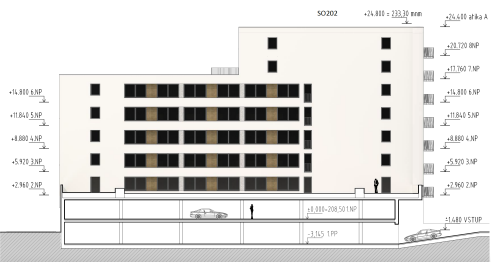

MGM - PROFESIONÁLNE REALITNÉ CENTRUM

Developerský projekt - 110 bytových jednotiek

ID Ponuky : ZA015142

Typ nehnuteľnosti : Pozemky - Stavebné parcely

Inzertná kategória : Predaj

Okres : Trenčín

Obec : Trenčín

Časť : Zlatovce

Popis :

Ponúkame na predaj pripravený developerský projekt so 110 bytovými jednotkami. Stav projektu: overený investičný zámer (súhlasné stanovisko mesta) - 100% pripravený na podanie k územnému rozhodnutiu. Projekt bude po vydaní územného rozhodnutia precenený, do tohto momentu ponúkame možnosť kúpiť ho v predstihu za lepších cenových podmienok. Plocha pozemkov - 4900 m². Celková zastavaná plocha - 14.800 m² Úžitková plocha bytov - 6500 m² Plocha Garáží - 2800 m² Plocha skladových boxov - 570 m² Celkový obštaný priestor - 44.300 m³ Podrobnosti projektu : mix bytov, parkovacie miesta, dispozičné riešenia, obsah spisu k územnému rozhodnutiu, je komplet k nahliadnutiu na osobnom stretnutí s našim špecialistom na developerské projekty.

ČLEN
NÁRODNEJ
ASOCIÁCIE
REALITNÝCH
KANCELÁRIÍ
SLOVENSKA

Kontaktná osoba :

MGM ŽILINA

Zdenko Šustek

Telefón : 0910 861 186

reality@realitymgm.sk

Vysokoškolákov

Žilina

Bezp. linka: 0800 110 100, www.realityMGM.sk

MGM
REALITY